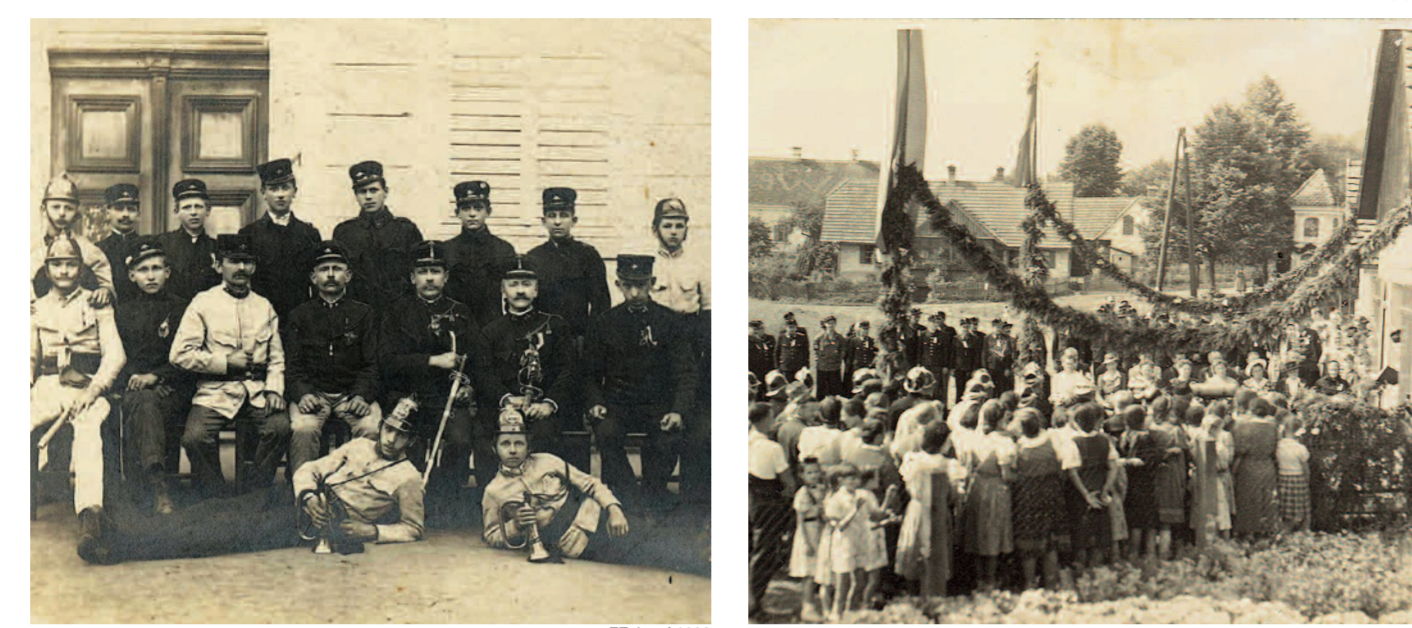

KF Josef 1902

DF Franz Rothaus

50 JAHRE ST. JOSEF (Weststeiermark)

Ein Grund zum Feiern

Liebe Gemeindegliederinnen und Gemeindeglieder, liebe Jugend! Seit 1. Jänner 1968 gibt es die Gemeinde St. Josef (Weststeiermark) in der heutigen Form. Sie wurde damals im Rahmen einer Gemeinde-

Gemeinde und legen größten Wert auf ein Miteinander mit gegenseitiger Unterstützung. So gibt es Freizeitangebote für Jung und Alt, wobei viele Mitglieder unserer Vereine aus Nachbargemeinden und darüber hinaus kommen.

Was wären Sport- und Freizeitlagen in einer Gemeinde, die niemand nutzt und genießt? Unsere Vereine und Institutionen arbeiten ehrenamtlich zum Wohle der gesamten Gemeinde.