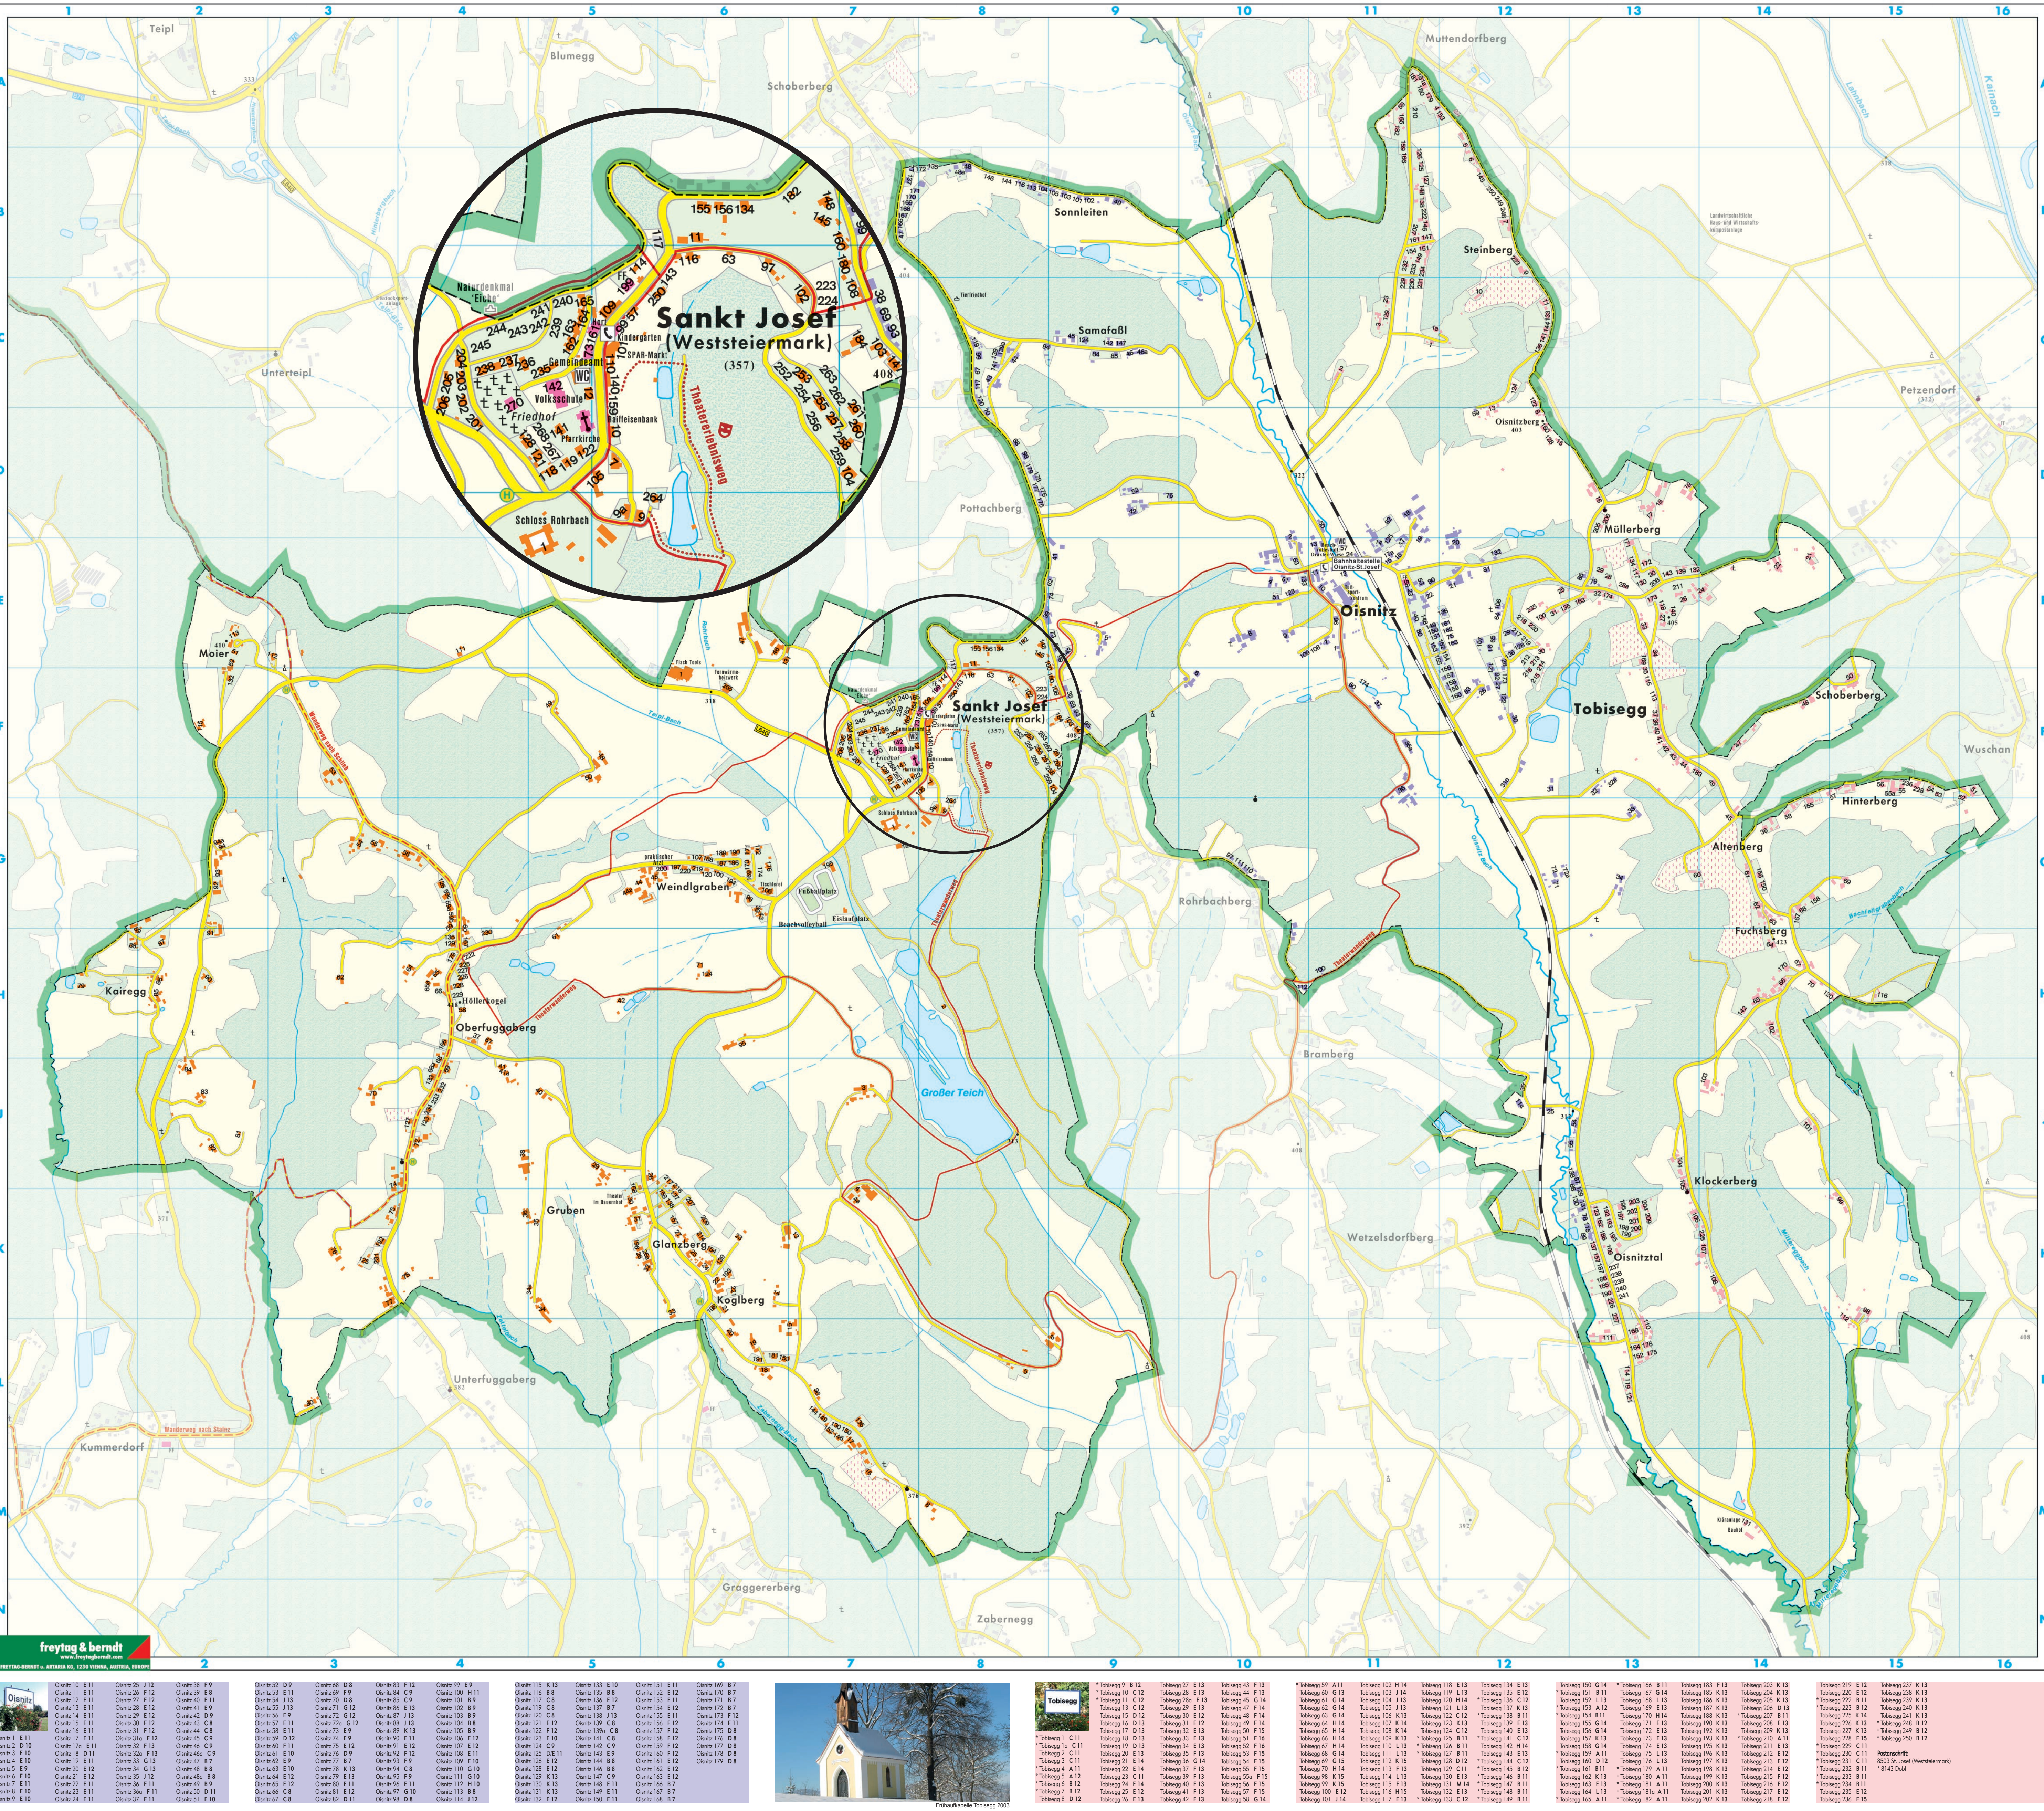

HAUSNUMMERN-VERZEICHNIS

St. Josef 73, 5803 St. Josef
E-Mail: info@st-josef-staetler.at
Homepage: www.st-josef-staetler.at

ST. JOSEF

Maßstab 1 : 8 000

- 50 Jahre Gemeinde St. Josef (Weststeiermark)
- Gemeinde-Infrastruktur
- Pfarr- Friedhofsverwaltung
- Selbstvermarkter
- Theaterdorf
- Medizinische Versorgung und Natürnummen
- Gastronomie und Beherbergungsbetriebe
- Deinstleistungs, Handel und Gewerbe
- Vereine
- Bildungseinrichtungen
- Sport und Freizeit

GEMEINDE

Statistik:
Bundesland: Steiermark
Bezirk: Deutschlandsberg
Einwohner: 1.598
Haushalte: 642

Nachbargemeinden:
Dobl-Zwaring, Lannach, Preding, Stainz

Öffentliche Telefonzellen:
St. Josef, Dorfplatz
Oisnitz, Dorfplatz